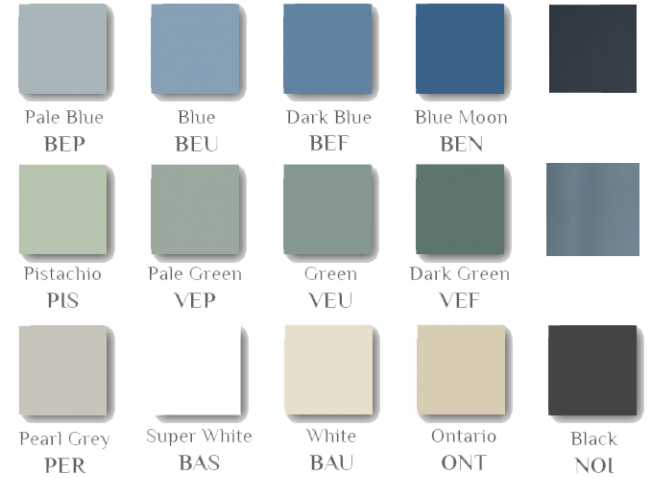

FARBEN  
**KÜCHE**  
KERAMIK  
HOLZ

VALSER NATURSTEIN  
KÜCHE  
GRÜN  
HOLZ

Pearl Grey  
PER

Super White  
BAS

White  
BAU

Ontario  
ONT

Pistachio  
PIS

Pale Green  
VEP

Green  
VEU

Dark Green  
VEF

Black  
NOI

REGAL  
WEISS O. BEIGE  
MIT HOLZ

KÜCHE GRÜN

NEUES WANDMÖBEL MIT TÜR WEISS

KUBUS SCHWARZ

FARBEN  
TEXTIL  
**KERN/KÜCHE**  
KERAMIK  
PRINT  
HOLZ

FARBEN  
**CHEMINÉE**  
REGALE  
HOLZ