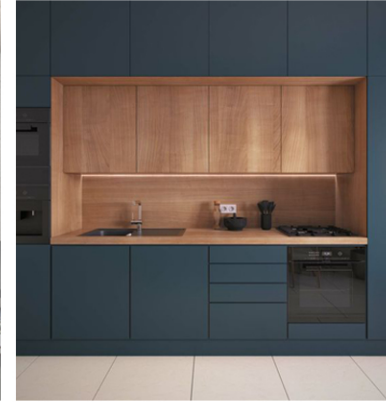

FARBEN  
**KÜCHE**  
KERAMIK  
HOLZ

VALSER NATURSTEIN  
KÜCHE  
GRÜN  
HOLZ

Pearl Grey  
PER

Super White  
BAS

White  
BAU

Ontario  
ONT

Pistachio  
PIS

Pale Green  
VEP

Green  
VEU

Dark Green  
VEF

Black  
NOI

REGAL  
WEISS O. BEIGE  
MIT HOLZ

KÜCHE GRÜN

NEUES WANDMÖBEL MIT TÜR WEISS

KUBUS SCHWARZ

FARBEN  
TEXTIL  
**KERN/KÜCHE**  
KERAMIK  
PRINT  
HOLZ