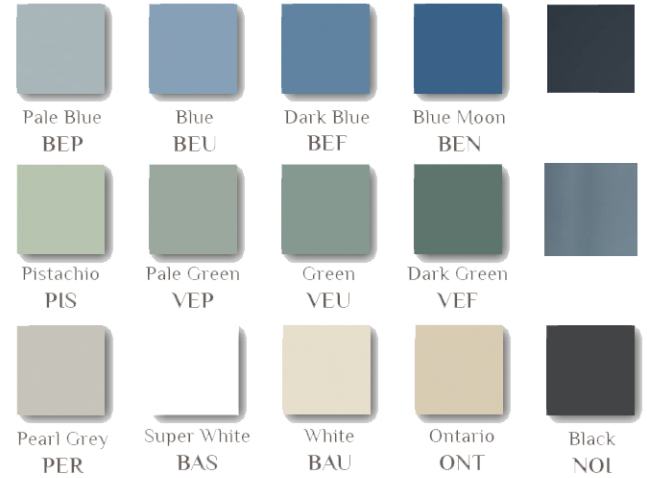

FARBEN  
**KÜCHE**  
KERAMIK  
HOLZ

VALSER NATURSTEIN  
KÜCHE  
GRÜN  
HOLZ

Pearl Grey  
PER

Super White  
BAS

White  
BAU

Ontario  
ONT

Pistachio  
PIS

Pale Green  
VEP

Green  
VEU

Dark Green  
VEF

Black  
NOI

REGAL  
WEISS O. BEIGE  
MIT HOLZ

KÜCHE GRÜN

NEUES WANDMÖBEL MIT TÜR WEISS

KUBUS SCHWARZ

FARBEN  
TEXTIL  
**KERN/KÜCHE**  
KERAMIK  
PRINT  
HOLZ

FARBEN  
**CHEMINÉE**  
REGALE  
HOLZ