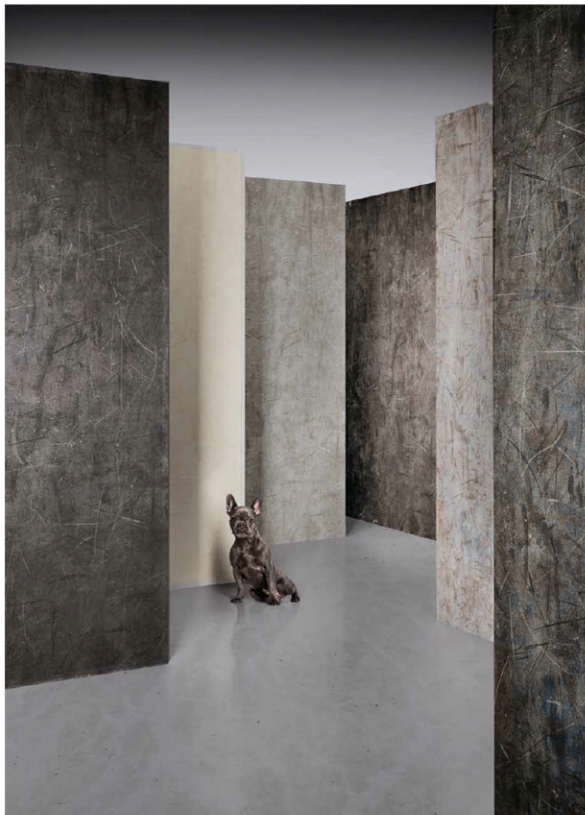

Green  
VEU

Dark Green  
VEF

Black  
NOI

REGAL  
WEISS O. BEIGE  
MIT HOLZ

KÜCHE GRÜN

NEUES WANDMÖBEL MIT TÜR WEISS

KUBUS SCHWARZ

FARBEN  
TEXTIL  
**KERN/KÜCHE**  
KERAMIK  
PRINT  
HOLZ

FARBEN  
**CHEMINÉE**  
REGALE  
HOLZ